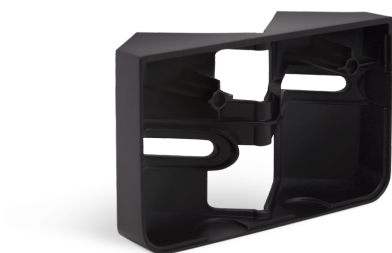

# Support mural d'angle XLED home 2/ PRO 240

noir  
EAN 4007841 055875  
Réf. 055875

## Description du fonctionnement

Pour les coins et les arêtes! Le support mural d'angle pour le projecteurs XLED home 2 et XLED PRO 240.

## Caractéristiques techniques

Dimensions (L x l x H)	30 x 88 x 53 mm	UC1, Code EAN	4007841055875
Garantie du fabricant	3 ans	Coloris	noir
Variante	noir	Matériau du boîtier	Matière plastique